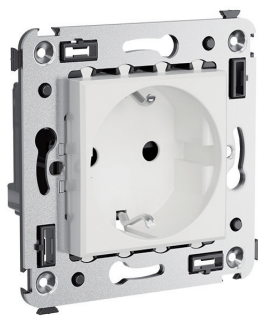

Рамки пластиковые для настенного монтажа

Назначение

- декоративное оформление серии "Avanti".

Особенности

- промышленный дизайн создан в студии Артемия Лебедева;
- материал – УФ-стойкий пластик.

Тип рамки	Одноместная	Двухместная	Трехместная	Четырехместная	Пятиместная
Кол-во модулей	2	2+2	2+2+2	2+2+2+2	2+2+2+2+2
Изображение					
Установочный размер, мм	90x90	90x160	90x235	90x305	90x375
Белое облако	4400902	4400904	4400906	4400908	4400900
Черный квадрат	4402902	4402904	4402906	4402908	4402900
Ванильная дымка	4405902	4405904	4405906	4405908	4405900

Розетка электрическая с заземлением, со шторками для монтажа в стену и возможностью установки подсветки

Назначение

- для подключения бытовых приборов к сети 230 В.

Особенности

- диаметр отверстий для ввода кабелей – 3 мм (по 2 отверстия на одну клемму);
- винтовые зажимы;
- защитные шторки;
- фиксация в подрозеточную коробку при помощи саморезов;
- шаблон для зачистки кабеля – 11 мм;
- номинальный ток – 16 А;
- номинальное напряжение – 230 В;
- подключение оргтехники, бытовых приборов и т. д.;
- для монтажа в подрозеточные коробки глубиной не менее 45 мм (код 59301).

Кол-во модулей	Габаритные размеры, мм		Вес, кг/шт.	Цвет	Без подсветки	Лампа подсветки
	ширина/высота	глубина				
2	70,9	43,7	0,078	белое облако	4400003	440000L
				черный квадрат	4402003	440000S
				ванильная дымка	4405003	440000L