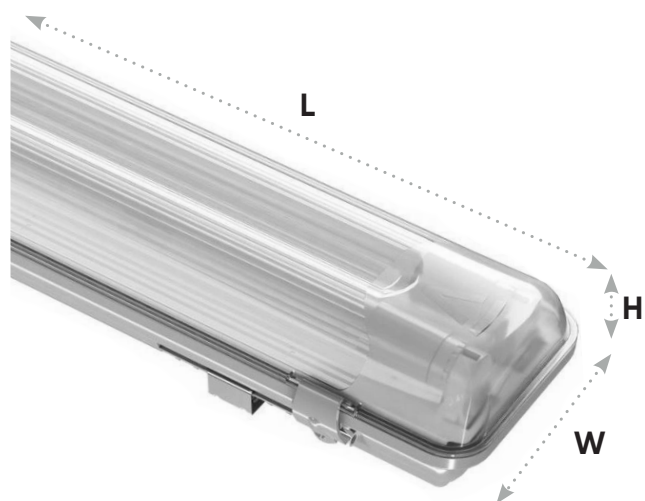

СВЕТИЛЬНИКИ ДЛЯ LED ЛАМПЫ ЛИНЕЙНЫЕ

Feron

Материал: пластик

220-
240V

IP65

G13
патрон

AL4065 на две лампы

арт. 48194

20W

666x85x55
(LxWxH)

арт. 48195

36W

1276x85x55
(LxWxH)

арт. 48196

48W

1576x85x55
(LxWxH)

AL4064 на одну лампу

арт. 48193

18W

1276x60x55
(LxWxH)

*Лампа в комплект не входит.

Комплектующие
к светильникам
AL4064 и AL4065

Предназначены для внутреннего освещения помещений с повышенным содержанием пыли и влаги: помещений сферы ЖКХ, подсобных, складских, производственных помещений.