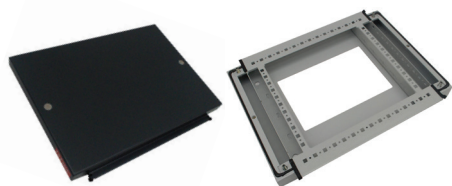

## Основные элементы конструкции

### Комплект дно и крыша

**Материал:**

- сталь 1,5 мм, порошковое покрытие RAL 7011.

**Отличительные особенности:**

- в комплект включены элементы для организации кабельного ввода.

**Комплект поставки:**

- дно, крыша, монтажные аксессуары для соединения с боковыми панелями.