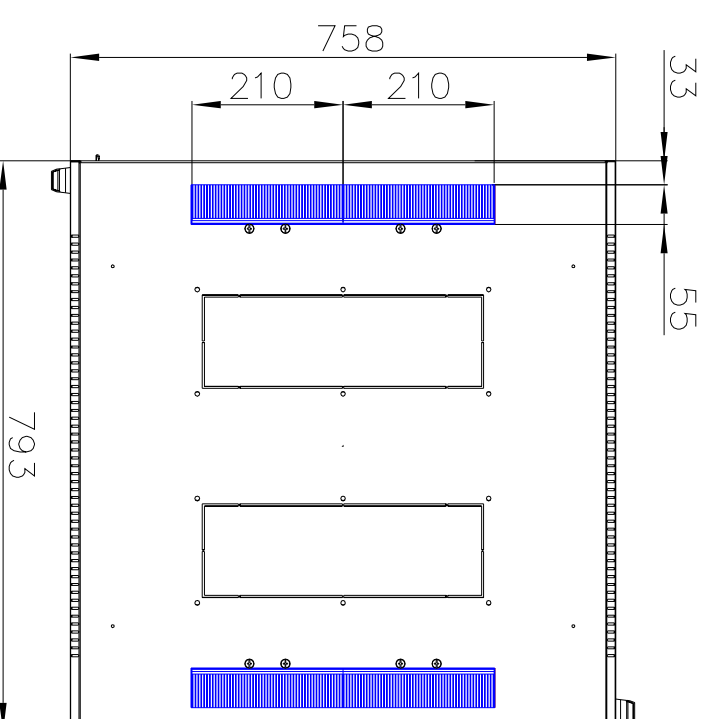

Расположение кабельных вводов в шкафах серии ШТК-К.

При использовании КВ-Щ-55.420А
два комплекта на шкаф.

Крыша

Основание

При использовании КВ-Щ-55.420А
так. четыре комплекта на шкаф.

Крыша

Основание