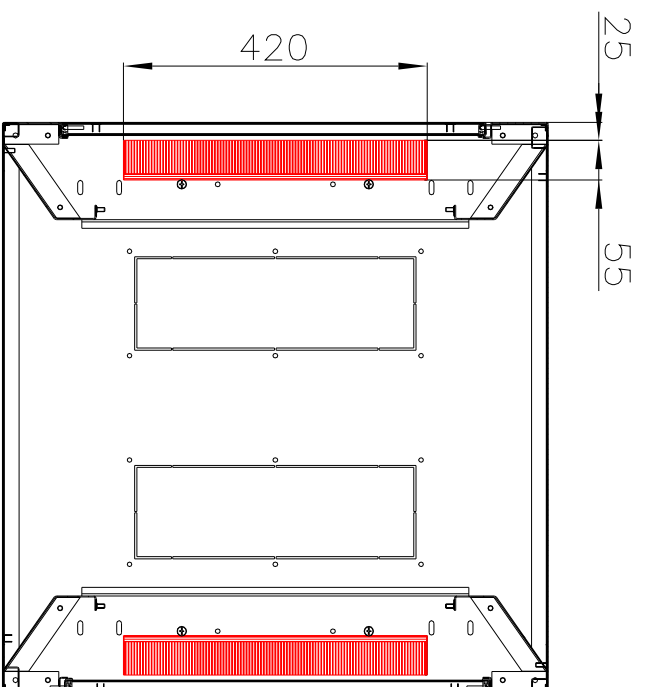

Расположение кабельных вводов в шкафах серии ШТК-К.

При использовании КВ-Щ-55.420А
два комплекта на шкаф.

Крыша

Основание

При использовании КВ-Щ-55.420А
так. четыре комплекта на шкаф.

Крыша

Основание