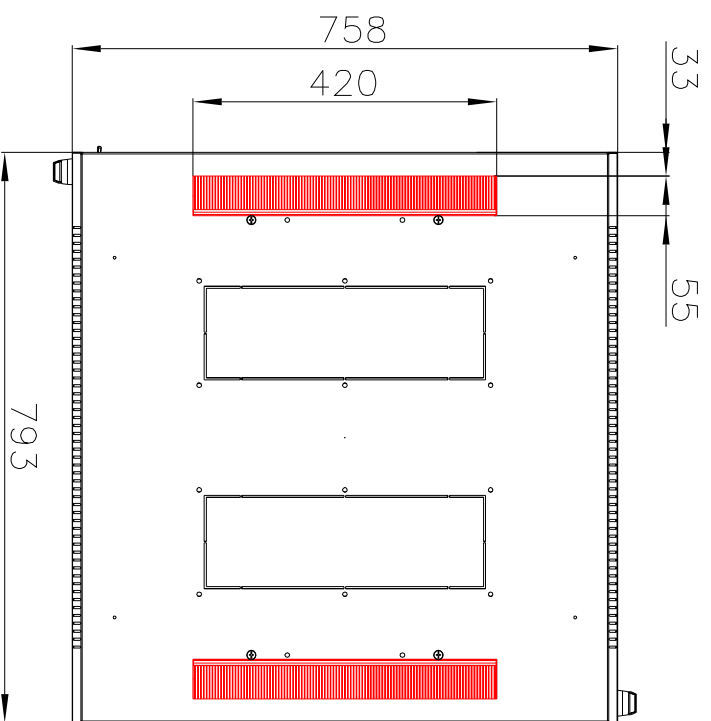

Расположение кабельных вводов в шкафах серии ШТК-К.

При использовании КВ-Щ-55.420А
два комплекта на шкаф.

Крыша

Основание

При использовании КВ-Щ-55.420А
так. четыре комплекта на шкаф.

Крыша

Основание