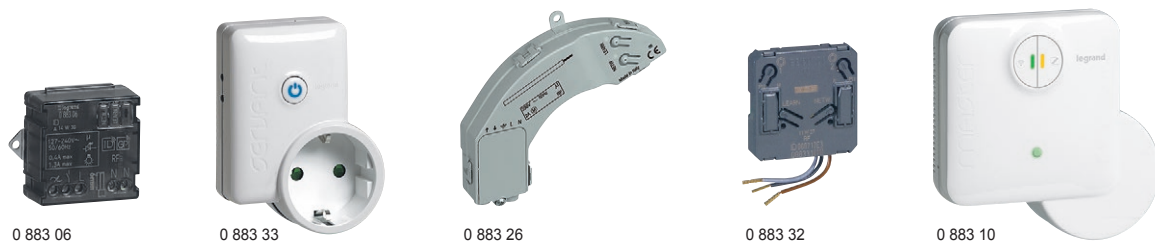

Valena Life/Allure - система радиуправления MyHome Play с технологией Zigbee

активаторы и прочие функции управления

Таблицы выбора нагрузок см. на стр. 69

Упак.	Кат. №	Наименование	Описание
1	0 883 06	Микромодуль выключателя с нейтралью, 1 канал, ON/OFF, 300 Вт	 <p>Может быть установлен рядом с нагрузкой. Управляется беспроводными (радио) управляющими устройствами, как одинарными, так и двойными, сценарными выключателями для 4 сценариев, ИК-датчиками, пультами дистанционного управления. Питание 230 В~, фаза + нейтраль.</p>
1	0 883 33	Съемная розетка с приемником (радио) 1 канал 2500 Вт	 <p>Для коммутации переносных источников света с лампами различных типов, включая светодиодные и компактные люминесцентные. Включается непосредственно в уже имеющуюся розетку 2К+3. Управляется посредством других (радио) управляющих устройств (передатчиков), как одинарных, так и двойных (беспроводных), сценарных выключателей для 4 сценариев, ИК-датчиков, пультов дистанционного управления.</p>
1	0 883 34	Съемная розетка с приемником (радио) и диммером, для 1 канала с регулировкой яркости, 5–300 Вт	 <p>Для переносных источников света со светодиодными лампами 230 В пер. тока с регулируемой яркостью, компактными люминесцентными лампами 230 В~ с регулируемой яркостью, галогенными лампами 230 В~, с электронными или ферромагнитными трансформаторами. Включается непосредственно в уже имеющуюся розетку 2К+3. Управляется посредством беспроводных (радио) управляющих устройств (передатчиков), например, устройств для управления светорегуляторами, сценарных выключателей для 4 сценариев, ИК-датчиков, пультов дистанционного управления.</p>
1	0 695 03	Релейный клавишный активатор в пыле/влагозащищенном корпусе Plexo	 <p>1 канал 2500 Вт Питание 220 В~ 3-проводное подключение, установка</p>
1	0 883 26	Приемники (радио) для приводов жалюзи/рольставен, для монтажа в коробку	 <p>Управление двигателями (4-проводными) электрических приводов жалюзи/рольставен 230 В, обеспечивает подъем, опускание и остановку привода жалюзи/рольставен. Устанавливается в монтажную коробку или полость стены при проведении модернизации эксплуатируемых жалюзи/рольставен. Управляется беспроводным выключателем для управления приводом жалюзи/рольставен (передатчиком). Максимальная допустимая нагрузка при 230 В~: 1 x 500 ВА.</p>
1	0 883 39	Многофункциональные активаторы в корпусе IP55 приемники (радио)	 <p>Для управления 1 или 2 каналами, подсоединенными к клеммам, или выполнения функции 1 или 2 сухих контактов (например, для автоматики ворот). 3 режима работы: померизованный, моностабильный, с задержкой на отключение. Управляется посредством других (радио) управляющих устройств (передатчиков), как одинарных, так и двойных (радио), сценарного выключателя для 4 сценариев, ИК-датчика, пульта дистанционного управления. Питание 230 В пер.тока, фаза-нейтраль.</p>
1	5 738 60		 <p>1 канал 2500 Вт или выход с сухим НО/НЗ контактом 2 канала 2500 Вт или 2 выхода с сухими НО/НЗ контактами</p>
1	0 883 09	Беспроводной датчик движения (радио)	 <p>Питание от 2 батарей типа АА, 1,5 В (входят в комплект поставки). Обеспечивает включение осветительных приборов, подключенных к приемникам (радио), во время обнаружения движущегося объекта и в течение заданной выдержки времени. Регулируемая дальность действия датчика от 2 до 10 м, регулируемая выдержка времени от 1 до 30 мин. Возможно проведение теста с выдержкой 5 с. Регулируемый предельный уровень освещенности от 1 до 1000 люкс.</p>
1	0 883 31	Контактные интерфейсы (радио)	 <p>Для прямого управления освещением Интерфейс с двумя независимыми сухими входными контактами. Обеспечивает передачу радиоконанд с электромеханического выключателя или датчика движения. Обеспечивает передачу команды одному или группе выключателей-приемников (радио). Исполнение basic для установки в монтажную коробку.</p>
1	0 883 32		<p>Для управления сценариями Обеспечивает запуск двух сценариев замыкания или размыкания одного из двух "сухих" контактов. Обеспечивает управление сценариями в системе MyHOME Play с датчиков (датчик влажности, датчик ветра/солнца и др.) или детектора дыма.</p>
1	0 883 10	Шлюз WiFi/радио	 <p>Интерфейс Wi-Fi/радио для локального или дистанционного управления беспроводной системой домашней автоматизации MyHOME Play со смартфона. Бесплатно доступны приложения для ОС iOS и Android.</p>
1	0 883 28	Радиошлюз Open Web Net/Zigbee	 <p>Интерфейс Open/ZigBee для централизованного управления функциями через различные устройства по протоколу связи Open Web Net.</p>