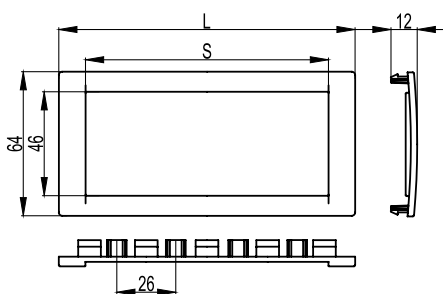

Рамки универсальные для электроустановочных изделий

Назначение

- монтаж электроустановочных изделий серий "Viva" и 45×45 мм в пластиковые корпуса "In-liner Front", алюминиевые корпуса и колонны "Aero", напольные башенки BUS.

Характеристики

- материал – АБС-пластик;
- рамка на 2 модуля устанавливается поверх одного двухмодульного каркаса;
- рамка на 4 модуля – поверх двух двухмодульных каркасов;
- рамка на 6 модулей – поверх трех двухмодульных каркасов.

Количество модулей	Размеры аксессуара, мм		Вес, кг/шт.	Цвет	Код
	L	S			
2	77	54	0,009	серебристый металл, RAL 9006	F00011G
				белый, RAL 9016	F00011
				черный, RAL 9005	F00011B
4	130	107	0,016	серебристый металл, RAL 9006	F00013G
				белый, RAL 9016	F00013
				черный, RAL 9005	F00013B
6	184	161	0,020	серебристый металл, RAL 9006	F00015G
				белый, RAL 9016	F00015
				черный, RAL 9005	F00015B