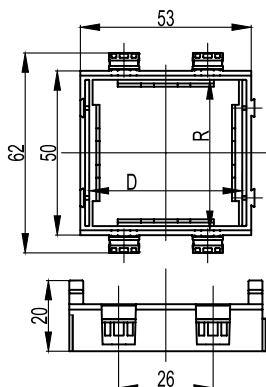

## Каркас на 2 модуля для монтажа электроустановочных изделий

Количество модулей	Размеры аксессуара, мм		Вес, кг/шт.	Цвет	Код
	L	S			
2	77	54	0,009	серебристый металл, RAL 9006	F00011G
				белый, RAL 9016	F00011
				черный, RAL 9005	F00011B
4	130	107	0,016	серебристый металл, RAL 9006	F00013G
				белый, RAL 9016	F00013
				черный, RAL 9005	F00013B
6	184	161	0,020	серебристый металл, RAL 9006	F00015G
				белый, RAL 9016	F00015
				черный, RAL 9005	F00015B