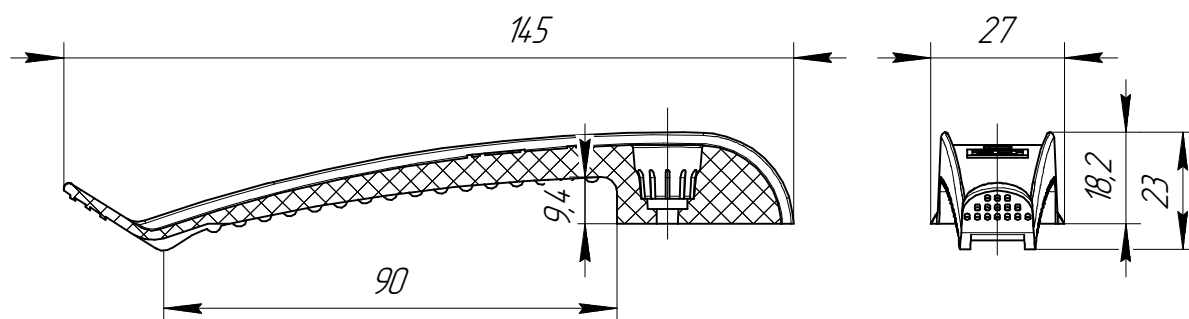

Держатель кабеля односторонний для прямого монтажа

<i>№ п/п</i>	<i>Цвет</i>	<i>Кол-во шт. в упаковке</i>	<i>Артикул</i>
1	Белый	20/200/240	PR13.0385/PR13.0489
2	Серый	20/200/240	PR13.0380/PR13.0490
3	Черный	20/200/240	PR13.0381/PR13.0491