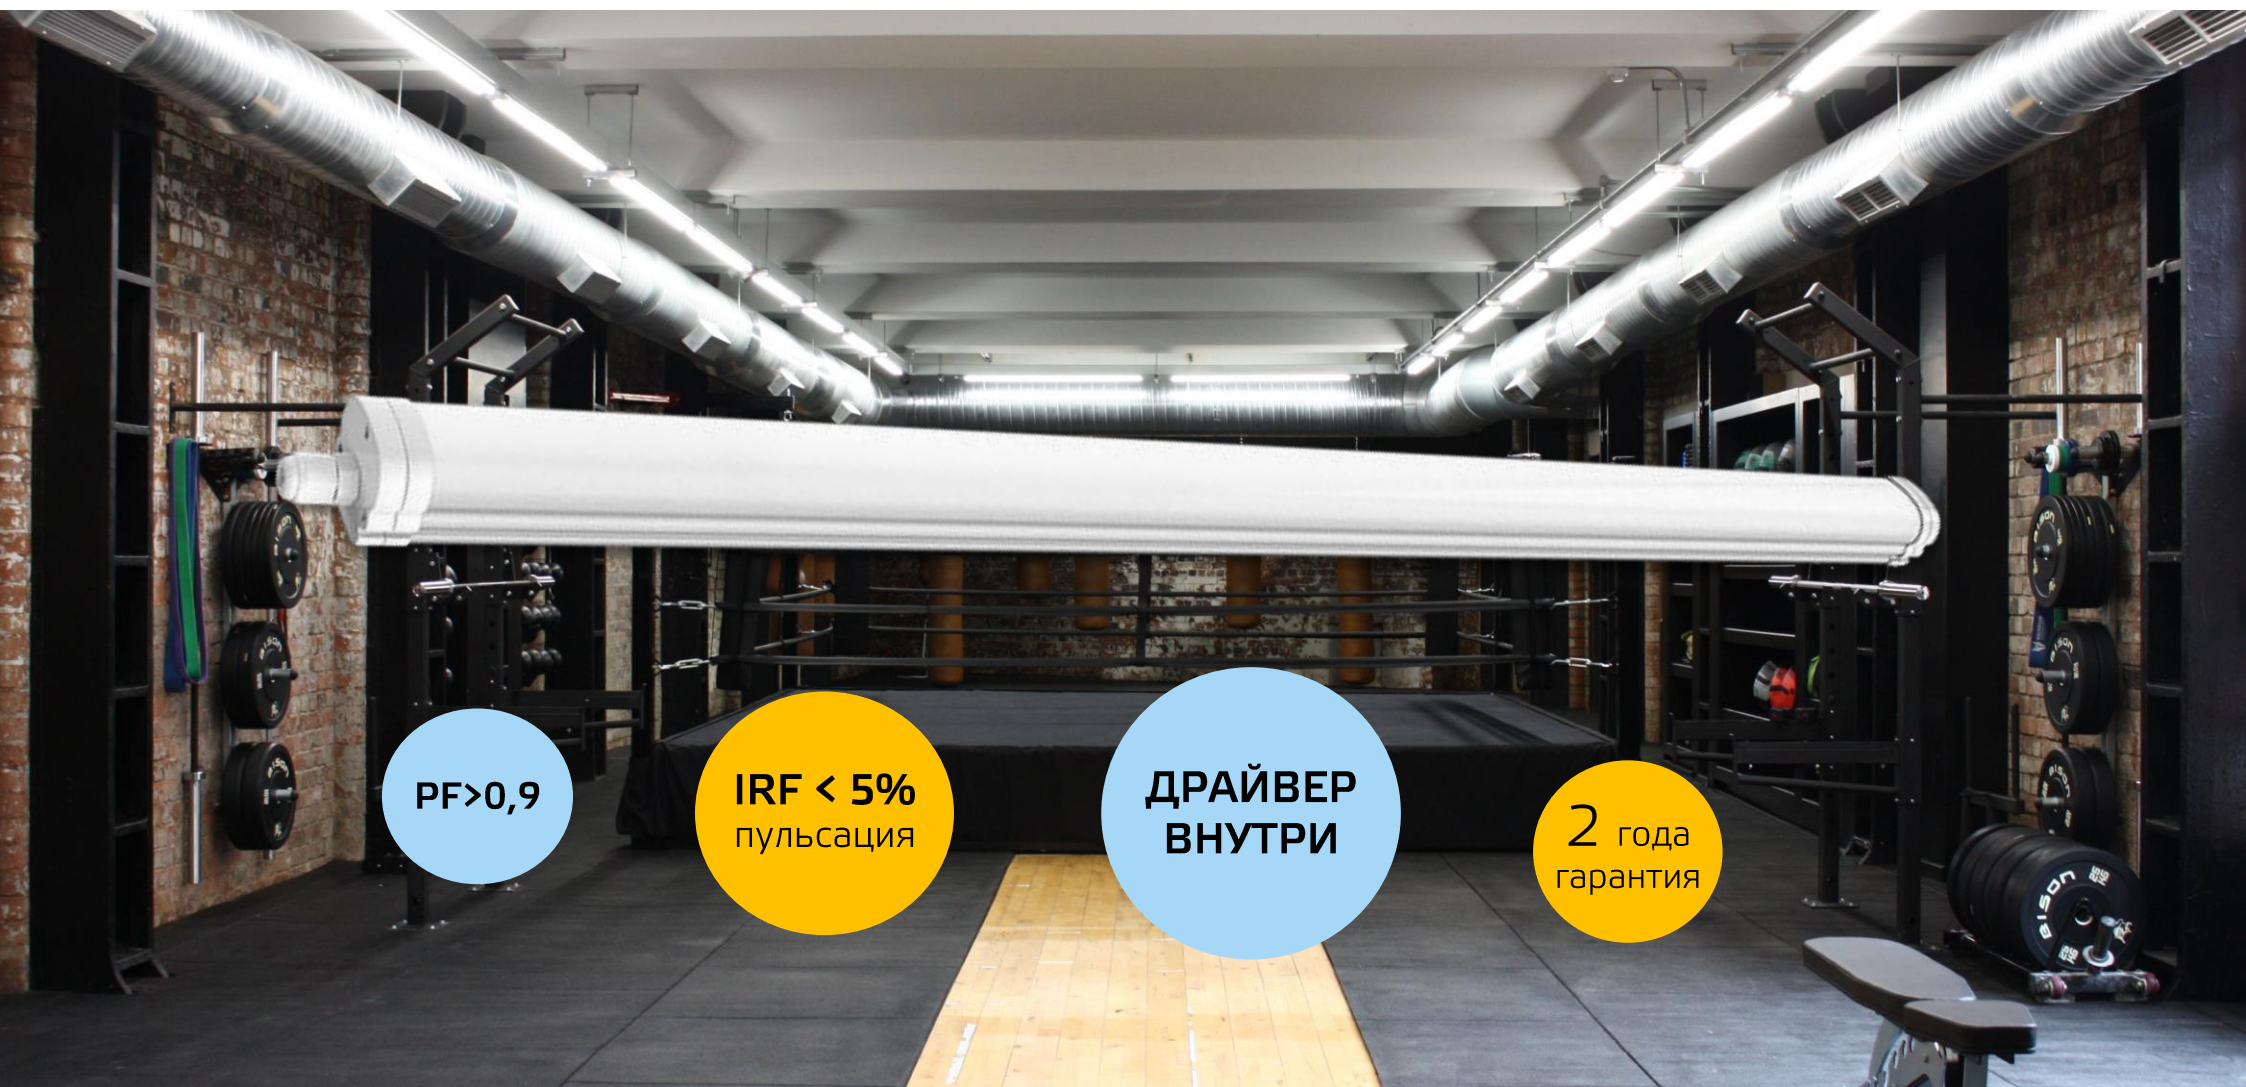

IP65

Соединение в линию
18 Вт – 8 шт.
34 Вт – 4 шт.

Наличие IES файлов

2 года
гарантия

Удобный монтаж с помощью клипс

Мощность	Lm	Цветовая температура	Материал корпуса	Напряжение	Монтаж
18 W	1410 lm	4000 K	Прочный матовый поликарбонат	185-265 V	Накладной: стены / потолок
36 W	2800 lm	6500 K			

Применение: производственное, технические, складские помещения, переходы, подъезды, лестницы.

Соответствует требованиям ЭМС

PF>0,9

IRF < 5%
пульсация

ДРАЙВЕР
ВНУТРИ

2 года
гарантия

Артикул 4000 К	Артикул 6500 К	Наименование
843424218	843424318	Gauss UNIVERSAL IP65 570*60*55мм 18Вт 1410lm матовый соедин. в линию 1/20
843425236	843425336	Gauss UNIVERSAL IP65 1170*60*55мм 36Вт 2800lm 6500К матовый соедин. в линию 1/20