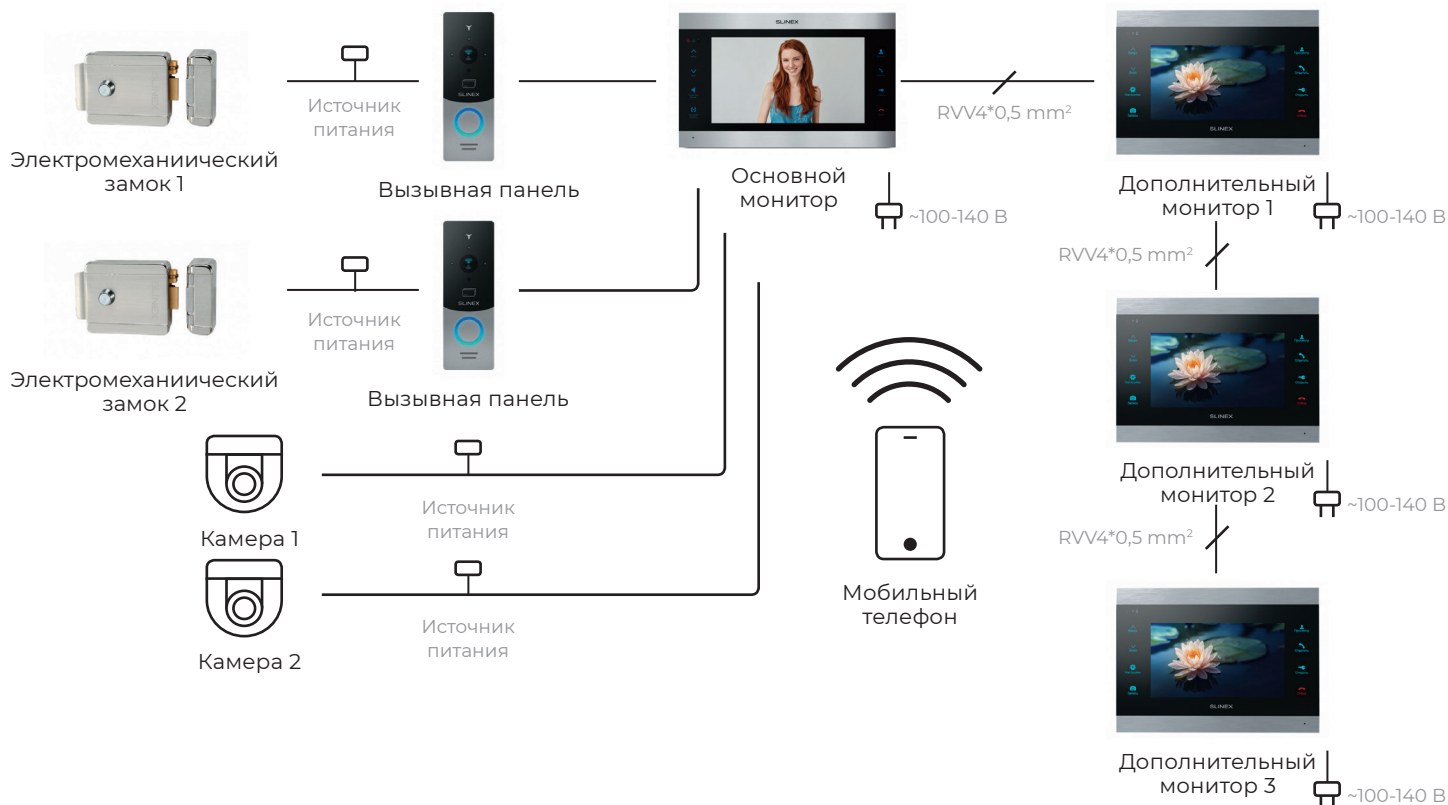

Схемы подключения

Стандартная схема подключения

Схема подключения Slinex SQ-04