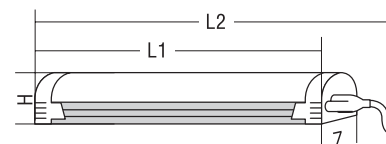

Код продукта	Мощность, Вт	Цвет	Напряжение, В	Цветовая температура, К	Световой поток, лм	Кэф. мощн., cos φ	Длина L1, мм	Длина L2, мм	Ширина Z, мм	Высота H, мм	Штрихкод
NEL-T5-05-4K-LED	5	Серый	150–250	4000	400	>0.9	420	470	28	28	4607136 94569 2
NEL-T5-07-4K-LED	7	Серый	150–250	4000	650	>0.9	570	620	28	28	4607136 94570 8
NEL-T5-10-4K-LED	10	Серый	150–250	4000	890	>0.9	870	920	28	28	4607136 94571 5
NEL-T5-13-4K-LED	13	Серый	150–250	4000	1130	>0.9	1170	1220	28	28	4607136 94575 3
NEL-T8-07-4K-LED	7	Серый	150–250	4000	670	>0.9	425	475	30	30	4607136 94572 2
NEL-T8-11-4K-LED	11	Серый	150–250	4000	1000	>0.9	574	624	30	30	4607136 94573 9
NEL-T8-15-4K-LED	15	Серый	150–250	4000	1300	>0.9	874	924	30	30	4607136 94574 6
NEL-T8-20-4K-LED	20	Серый	150–250	4000	1710	>0.9	1174	1224	30	30	4607136 94576 0
NEL-P-5-4K-LED	5	Серый	176–264	4000	390	>0.6	435	385	22	30	4607136 94589 0
NEL-P-7-4K-LED	7	Серый	176–264	4000	546	>0.6	585	535	22	30	4607136 94590 6
NEL-P-11-4K-LED	11	Серый	176–264	4000	858	>0.6	885	835	22	30	4607136 94591 3
NEL-P-14-4K-LED	14	Серый	176–264	4000	1092	>0.6	1185	1135	22	30	4607136 94592 0