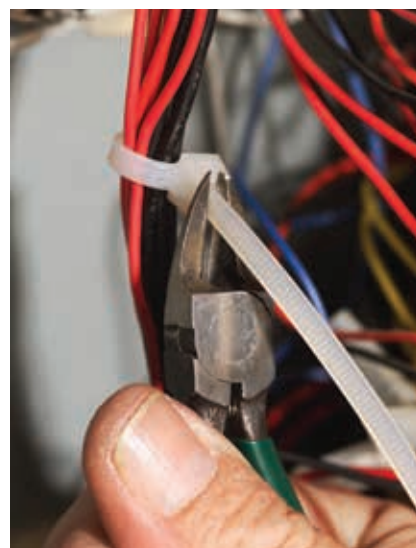

$$P = I \times U$$

Фиксация и крепление пучков кабеля и проводов

Кабельные хомуты 3М™ Scotchflex™

Кабельные хомуты Scotchflex™ предназначены для фиксации и крепления пучков кабеля и проводов. Хомуты выпускаются различных размеров для использования внутри и вне помещений.

Широкий температурный диапазон и пожароустойчивость

Температура монтажа хомутов: от -10 °C до +60 °C

Температура эксплуатации: от -40 до +85 °C

Кабельные хомуты для использования внутри помещений Серия Scotchflex™ FS