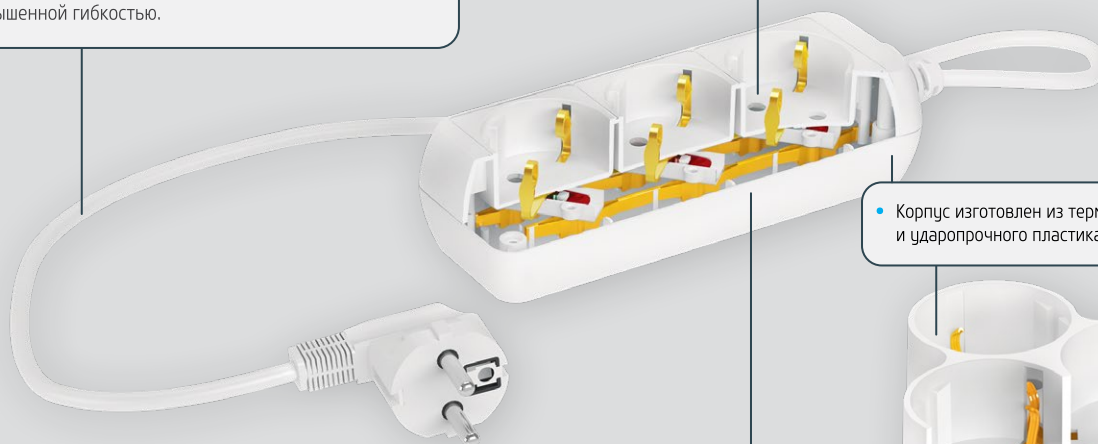

Модель AM 6-3
3 розетки
Арт. 12324

Модель AM 6-3Т
3 розетки, Т-образный
Арт. 22845

Модель AM 6-4
4 розетки
Арт. 12325

С ЗАЗЕМЛЕНИЕМ, 16А

для
МОЩНЫХ
ЭЛЕКТРОПРИБОРОВ

Модель AM 6-2
2 розетки
Арт. 12322

Модель AM 6-3
3 розетки
Арт. 12323

- Гнездовые контакты расположены под углом для одновременного подключения нескольких приборов. Подходят для подключения штепсельных вилок российского и евростандарта.

- Контактная группа изготовлена из латуни, что обеспечивает высокую электропроводность и максимально плотный контакт со штырями вилки подключаемых приборов.