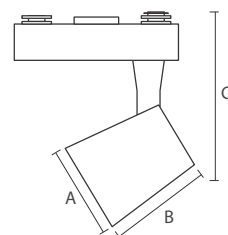

Штрих-код	Артикул	Мощность, Вт	Световой поток, лм	Цвет корпуса	Материал рассеивателя	Размеры А×В×С, мм	Вес, кг	Упак., шт.
4895205010512	PTR 0125 25w 4000K 24° WH IP40	25	2200	белый	стекло	86×125×180	0,40	1/20
4895205010529	PTR 0130 30w 4000K 24° WH IP40	30	3000	белый	стекло	86×125×180	0,50	1/20
4895205010536	PTR 0140 40w 4000K 24° WH IP40	40	3600	белый	стекло	102×150×185	0,85	1/16
4895205010543	PTR 0125 25w 4000K 24° BL IP40	25	2200	чёрный	стекло	86×125×180	0,40	1/20
4895205010550	PTR 0130 30w 4000K 24° BL IP40	30	3000	чёрный	стекло	86×125×180	0,50	1/20
4895205010567	PTR 0140 40w 4000K 24° BL IP40	40	3600	чёрный	стекло	102×150×185	0,85	1/16
4895205010574	PTR 0315 15w 4000K 24° WH IP40	15	1350	белый	стекло	75×85×130	0,25	1/40
4895205010581	PTR 0325 25w 4000K 24° WH IP40	25	2200	белый	стекло	95×105×140	0,34	1/30
4895205010598	PTR 0330 30w 4000K 24° WH IP40	30	3000	белый	стекло	95×105×140	0,43	1/30
4895205010604	PTR 0315 15w 4000K 24° BL IP40	15	1350	чёрный	стекло	75×85×130	0,25	1/40
4895205010611	PTR 0325 25w 4000K 24° BL IP40	25	2200	чёрный	стекло	95×105×140	0,34	1/30
4895205010628	PTR 0330 30w 4000K 24° BL IP40	30	3000	чёрный	стекло	95×105×140	0,43	1/30
4895205010635	PTR 0525 25w 4000K 24° WH IP40	25	2200	белый	ПММА	152×106×92.5	0,39	1/40
4895205010642	PTR 0530 30w 4000K 24° WH IP40	30	3000	белый	ПММА	152×106×92.5	0,39	1/40
4895205010659	PTR 0525 25w 4000K 24° BL IP40	25	2200	чёрный	ПММА	152×106×92.5	0,39	1/40
4895205010666	PTR 0530 30w 4000K 24° BL IP40	30	3000	чёрный	ПММА	152×106×92.5	0,39	1/40