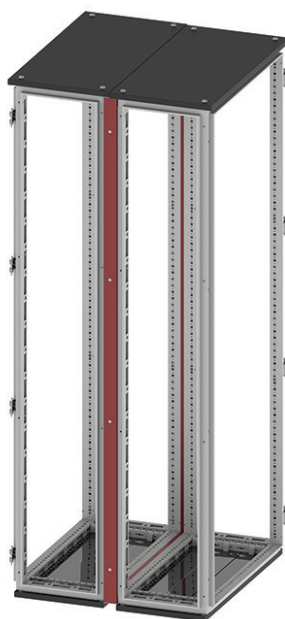

Комплект объединения шкафов "спина к спине"

Назначение:

- объединение шкафов.

Материал:

- сталь 1,5 мм, порошковое покрытие RAL 7035.

Отличительные особенности:

- степень пыле- и влагозащиты – IP 55.

Комплект поставки:

- рама, уплотнитель, монтажные аксессуары.

Размеры шкафа, мм		Код
высота	ширина	
1800	300	R5KFRE1830M
	400	R5KFRE1840M
	600	R5KFRE1860M
	800	R5KFRE1880M
	1000	R5KFRE18100M
	1200	R5KFRE18120M
2000	300	R5KFRE2030M
	400	R5KFRE2040M
	600	R5KFRE2060M
	800	R5KFRE2080M
	1000	R5KFRE20100M
	1200	R5KFRE20120M
2200	300	R5KFRE2230M
	400	R5KFRE2240M
	600	R5KFRE2260M
	800	R5KFRE2280M
	1000	R5KFRE22100M
	1200	R5KFRE22120M