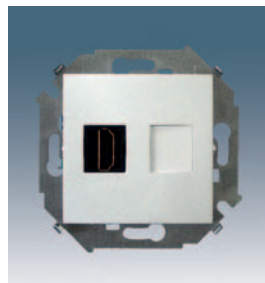

2155574
Манжета для повышения уровня влагозащитенности

1500610 -030 -031 -032 -033 -034 -036
Рамка 1 поста

1500620 -030 -031 -032 -033 -034 -036
Рамка 2 поста

1500630 -030 -031 -032 -033 -034 -036
Рамка 3 поста

1500640 -030 -031 -032 -033 -034 -036
Рамка 4 поста

1500650 -030 -031 -032 -033 -034 -036
Рамка 5 постов

1591407 -030 -031 -032 -033 -034 -036
Розетка для подключения HDMI - разъема аудио/видео v1.4, тип A