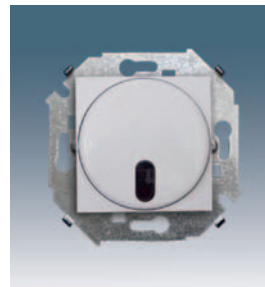

Белый Слоновая кость Черный глянец Алюминий Шампань Медь

-031 -031 -032 -033 -034 -036

РОЗЕТКИ

1591593 -030 -031 -032 -033 -034 -036
Розетка компьютерная двойная RJ-45

1591590 -030 -031 -032 -033 -034 -036
Розетка компьютерная RJ-45 + телефонная RJ-11

1591466 -030 -031 -032 -033 -034 -036
Розетка R-TV-SAT одиночная

1591775 -030 -031 -032 -033 -034 -036
Термостат с датчиком в пол (зондом), 16А/2А

1591721 -030 -031 -033 -034 -036
Выключатель с датчиком движения, 500 Вт

НОВИНКА

1591713 -030 -031 -033 -034 -036
Светорегулятор с управлением от ИК-пульта, 500 Вт

НОВИНКА

1591796 -030 -031 -033 -034 -036
Светорегулятор поворотный для диммируемых LED ламп 230 В, 5-21 Вт

НОВИНКА